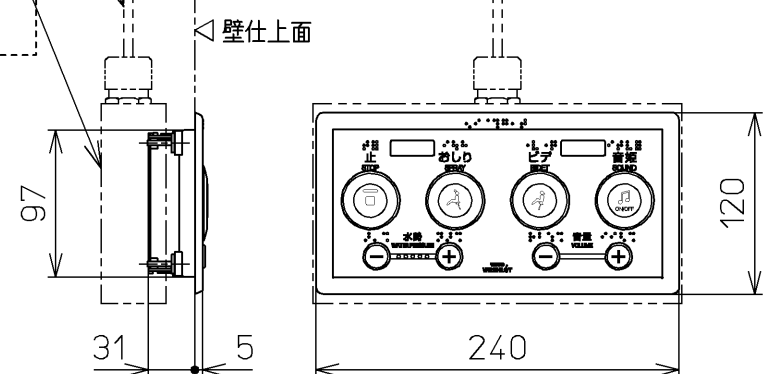

生産中止図番  
2012/01

<特注仕様>

※NEXCO向け

- 1.便ふたなし品
- 2.本体取付部を盗難防止仕様としたもの
- 3.リモコンを埋込AC100Vリモコンにしたもの
- 4.印刷物を使ふたなし・埋込リモコン用に変更したもの
- 5.ラベル「使用方法」を5ヶ国語(日・英・中・韓・台)にしたもの
- 6.色違い品

\*定格：ウォシュレット AC100V-318W  
リモコン AC100V-4.9W

\*便座取付け部材が特殊なため、専用工具(別売品)が必要となります。

別途手配  
電源電線：600Vビニル絶縁ビニルシースケーブル平形  
VVF 2芯 φ1.6 又は φ2.0

別品番  
リモコン取付用施工部材  
・乾式・湿式工法壁用  
・パーティション用

<b>TOTO</b>		単位 mm	名称
製図 松本	検図 田添 二村 馨	日付 11-08-11	洗淨脱臭暖房便座
備考		尺度 1 : 5	品番 TCF5501EV38
			図番 TCF5501EV38_A0103