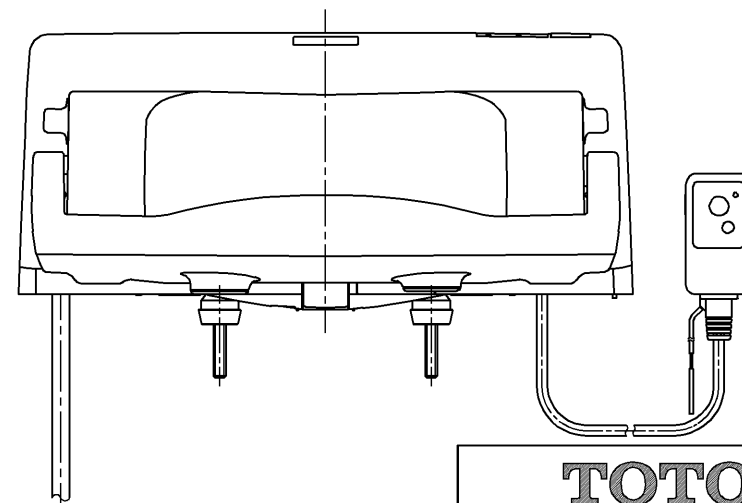

生産中止図番  
2012/01

<特注仕様>

※NEXCO向け

- 1.便ふたなし品
- 2.本体取付部を盗難防止仕様としたもの
- 3.リモコンを埋込AC100Vリモコンにしたもの
- 4.印刷物を使ふたなし・埋込リモコン用に変更したもの
- 5.ラベル「使用方法」を5ヶ国語(日・英・中・韓・台)にしたもの
- 6.色違い品

\*定格：ウォシュレット AC100V-318W  
リモコン AC100V-4.9W

\*便座取付け部材が特殊なため、専用工具(別売品)が必要となります。

別途手配  
電源電線：600Vビニル絶縁ビニルシースケーブル平形  
VVF 2芯 φ1.6 又は φ2.0

別品番  
リモコン取付用施工部材  
・乾式・湿式工法壁用  
・パーティション用

<b>TOTO</b>		単位 mm	名称
製図 松本	検図 田添 二村 馨	日付 11-08-11	洗淨脱臭暖房便座
備考		尺度 1 : 5	品番 TCF5501EV38
			図番 TCF5501EV38_A0103