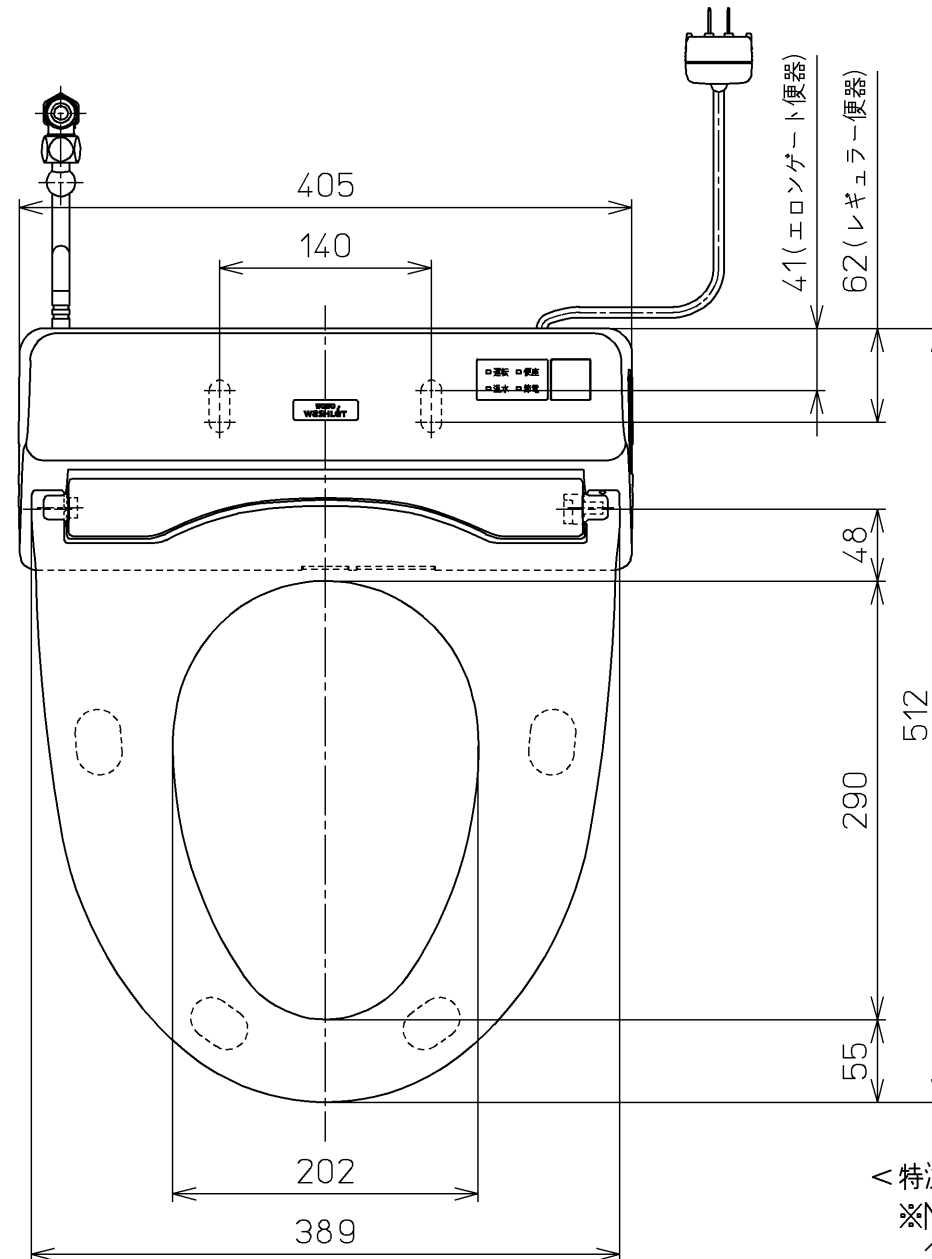

生産中止図番  
2012/01

<特注仕様>

※NEXCO向け

- 1.便ふたなし品
- 2.本体取付部を盗難防止仕様としたもの
- 3.リモコンを埋込AC100Vリモコンにしたもの
- 4.印刷物を使ふたなし・埋込リモコン用に変更したもの
- 5.ラベル「使用方法」を5ヶ国語(日・英・中・韓・台)にしたもの
- 6.色違い品

\*定格：ウォシュレット AC100V-318W  
リモコン AC100V-4.9W

\*便座取付け部材が特殊なため、専用工具(別売品)が必要となります。

別途手配  
電源電線：600Vビニル絶縁ビニルシースケーブル平形  
VVF 2芯 φ1.6 又は φ2.0

別品番  
リモコン取付用施工部材  
・乾式・湿式工法壁用  
・パーティション用

<b>TOTO</b>		単位 mm	名称
製図 松本	検図 田添 二村 馨	日付 11-08-11	洗淨脱臭暖房便座
備考		尺度 1 : 5	品番 TCF5501EV38
			図番 TCF5501EV38_A0103