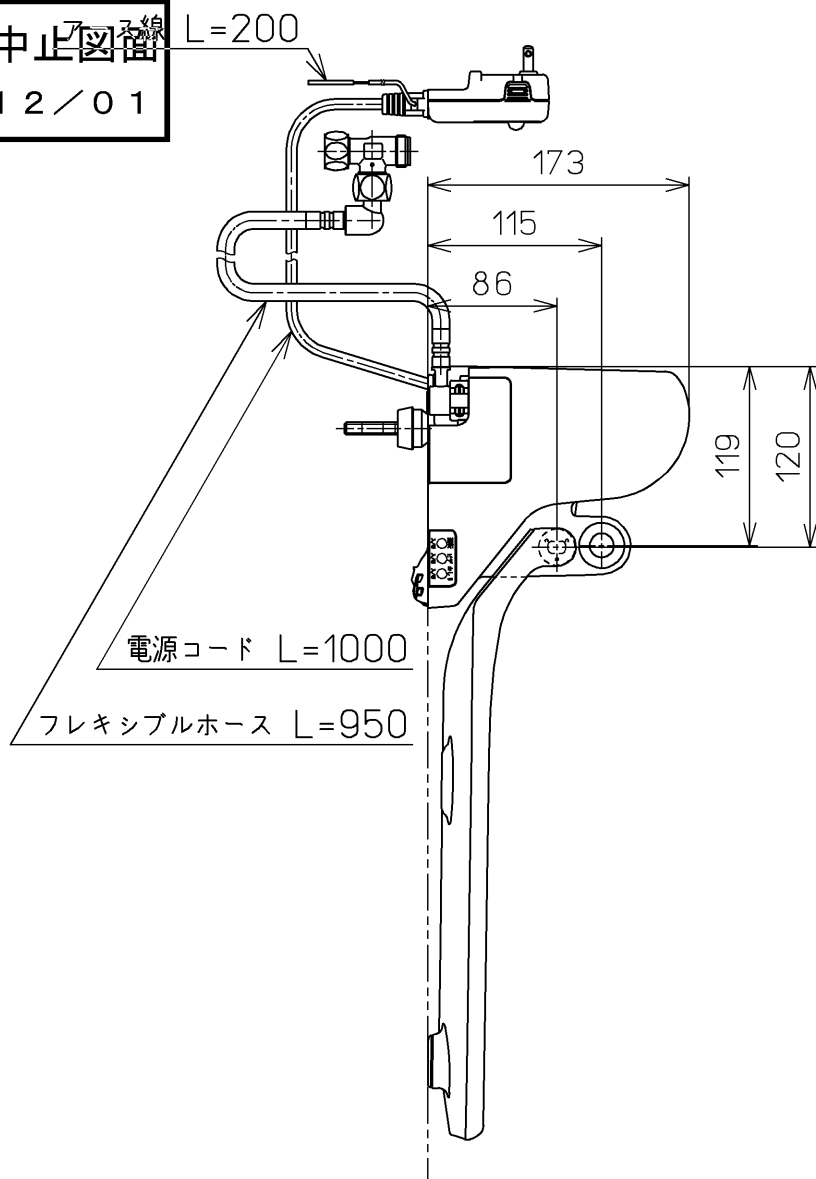

生産中止図番  
2012/01

<特注仕様>

※NEXCO向け

- 1.便ふたなし品
- 2.本体取付部を盗難防止仕様としたもの
- 3.リモコンを埋込AC100Vリモコンにしたもの
- 4.印刷物を使ふたなし・埋込リモコン用に変更したもの
- 5.ラベル「使用方法」を5ヶ国語(日・英・中・韓・台)にしたもの
- 6.色違い品

\*定格：ウォシュレット AC100V-318W  
リモコン AC100V-4.9W

\*便座取付け部材が特殊なため、専用工具(別売品)が必要となります。

別途手配  
電源電線：600Vビニル絶縁ビニルシースケーブル平形  
VVF 2芯 φ1.6 又は φ2.0

別品番  
リモコン取付用施工部材  
・乾式・湿式工法壁用  
・パーティション用

<b>TOTO</b>		単位 mm	名称
製図 松本	検図 田添 二村 馨	日付 11-08-11	洗淨脱臭暖房便座
備考		尺度 1 : 5	品番 TCF5501EV38
			図番 TCF5501EV38_A0103