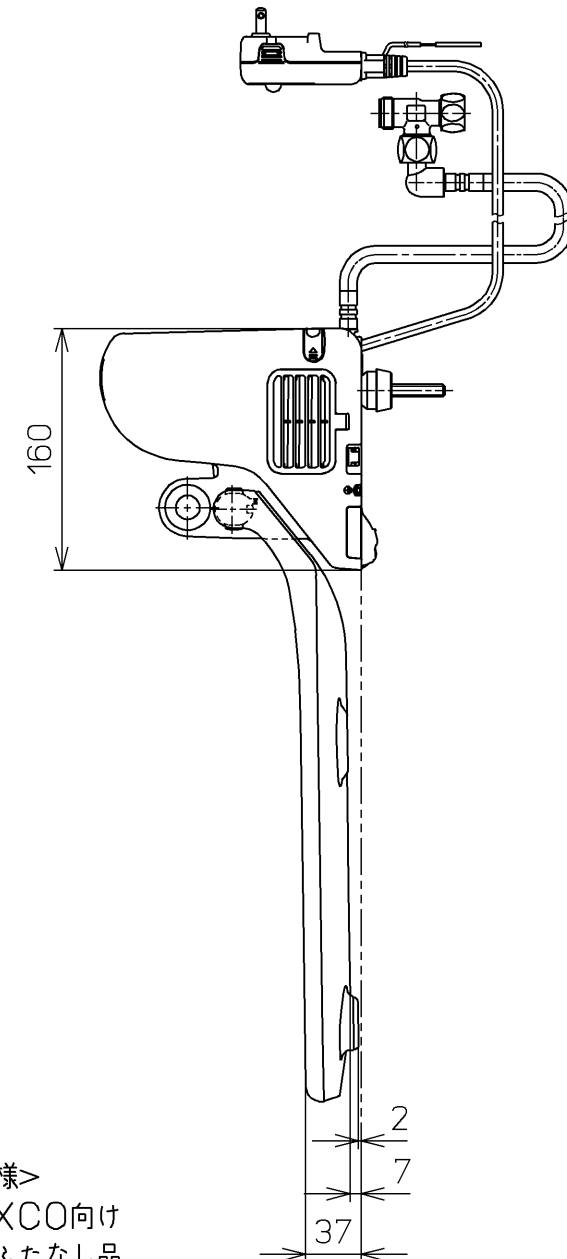

生産中止図番  
2012/01

<特注仕様>

※NEXCO向け

- 1.便ふたなし品
- 2.本体取付部を盗難防止仕様としたもの
- 3.リモコンを埋込AC100Vリモコンにしたもの
- 4.印刷物を使ふたなし・埋込リモコン用に変更したもの
- 5.ラベル「使用方法」を5ヶ国語(日・英・中・韓・台)にしたもの
- 6.色違い品

\*定格：ウォシュレット AC100V-318W  
リモコン AC100V-4.9W

\*便座取付け部材が特殊なため、専用工具(別売品)が必要となります。

別途手配  
電源電線：600Vビニル絶縁ビニルシースケーブル平形  
VVF 2芯 φ1.6 又は φ2.0

別品番  
リモコン取付用施工部材  
・乾式・湿式工法壁用  
・パーティション用

<b>TOTO</b>		単位 mm	名称
製図 松本	検図 田添 二村 馨	日付 11-08-11	洗淨脱臭暖房便座
備考		尺度 1 : 5	品番 TCF5501EV38
			図番 TCF5501EV38_A0103