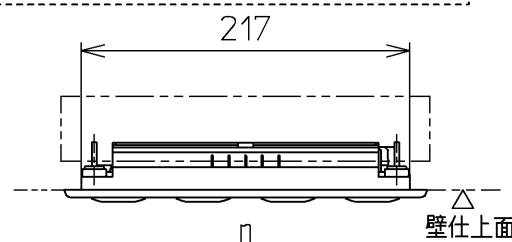

生産中止図番  
2012/01

<特注仕様>

※NEXCO向け

- 1.便ふたなし品
- 2.本体取付部を盗難防止仕様としたもの
- 3.リモコンを埋込AC100Vリモコンにしたもの
- 4.印刷物を使ふたなし・埋込リモコン用に変更したもの
- 5.ラベル「使用方法」を5ヶ国語(日・英・中・韓・台)にしたもの
- 6.色違い品

\*定格：ウォシュレット AC100V-318W  
リモコン AC100V-4.9W

\*便座取付け部材が特殊なため、専用工具(別売品)が必要となります。

別途手配  
電源電線：600Vビニル絶縁ビニルシースケーブル平形  
VVF 2芯 φ1.6 又は φ2.0

別品番  
リモコン取付用施工部材  
・乾式・湿式工法壁用  
・パーティション用

<b>TOTO</b>		単位 mm	名称
製図 松本	検図 田添 二村 馨	日付 11-08-11	洗淨脱臭暖房便座
備考		尺度 1 : 5	品番 TCF5501EV38
			図番 TCF5501EV38_A0103